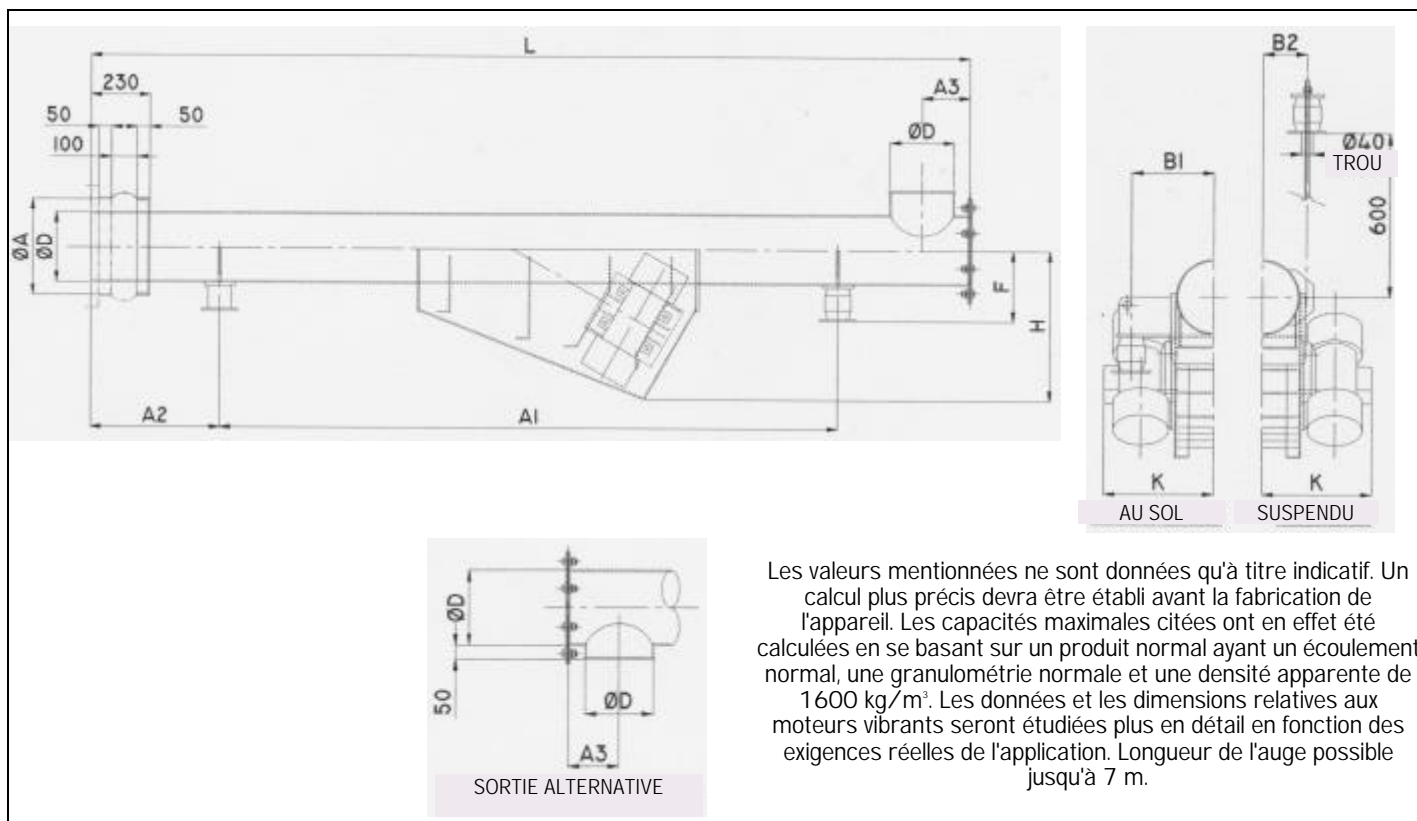

## - 2000 et 3000 mm de long -

Modèle Réf.	Cap. (T/H)	Puissance (kW)	Poids (kg)	L (mm)	D (mm)	A1 (mm)	A2 (mm)	A3 (mm)	B1 (mm)	B2 (mm)	F (mm)	H (mm)	K (mm)
LDDT 200-2000	10	2 x 0.5	242	2000	200	1400	450	158	340	320	105	500	762
LDDT 250-2000	20	2 x 0.5	250	2000	250	1400	450	184	390	370	105	525	812
LDDT 300-2000	30	2 x 0.5	319	2000	300	1400	450	209	440	420	105	610	862
LDDT 350-2000	40	2 x 0.5	349	2000	350	1400	450	234	500	470	105	635	912
LDDT 400-2000	50	2 x 0.5	400	2000	400	1400	500	260	550	520	105	660	962
LDDT 450-2000	65	2 x 0.96	572	2000	450	1400	500	285	610	570	135	765	1090
LDDT 500-2000	80	2 x 0.96	587	2000	500	1400	500	311	660	620	135	790	1140
LDDT 200-3000	10	2 x 0.5	289	3000	200	2100	450	158	340	320	105	550	762
LDDT 250-3000	20	2 x 0.5	334	3000	250	2100	450	184	390	370	105	580	812
LDDT 300-3000	30	2 x 0.5	370	3000	300	2100	450	209	440	420	105	610	862
LDDT 350-3000	40	2 x 0.5	415	3000	350	2100	450	234	500	470	105	635	912
LDDT 400-3000	50	2 x 0.96	580	3000	400	2100	500	260	550	520	135	740	1040
LDDT 450-3000	65	2 x 0.96	608	3000	450	2100	500	285	610	570	135	765	1090
LDDT 500-3000	80	2 x 0.96	683	3000	500	2100	500	311	660	620	135	790	1140